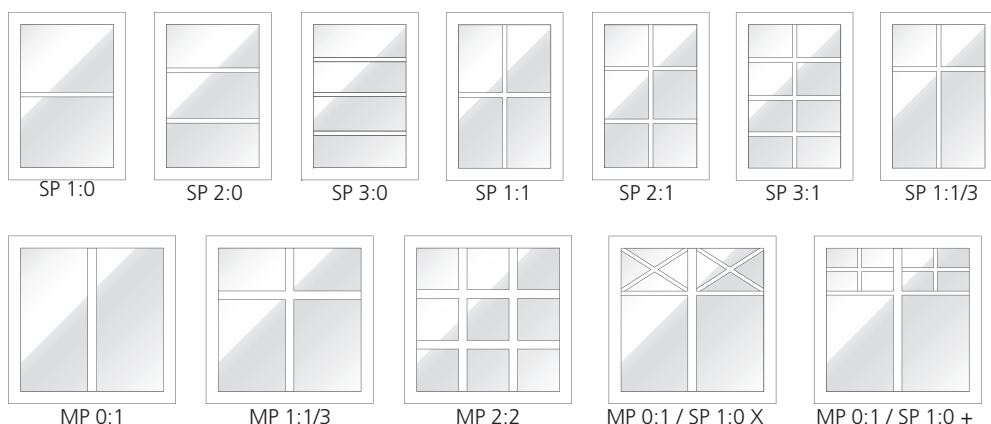

Fönster vanliga spröjslösningar:

Spröjsjocklekar

18 mm
26 mm
45 mm
Mittpost = 82 mm