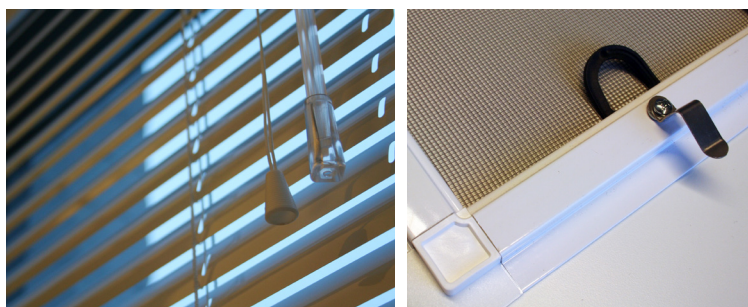

## HANDTAG, TRYCKEN OCH LÅS

Fönster- och dörrtrycken finns i plast och aluminium (standard) och i ett flertal modeller, färger och läsningar. Låsmekanism och barnspärrsfunktion går att få som tillval.