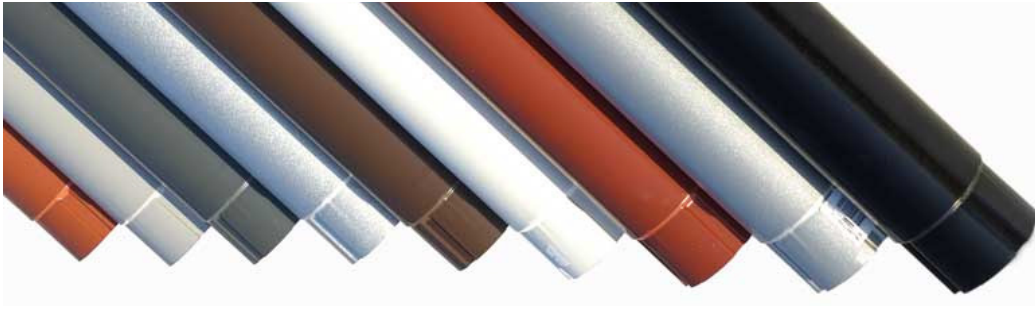

VIT RAL 9002*