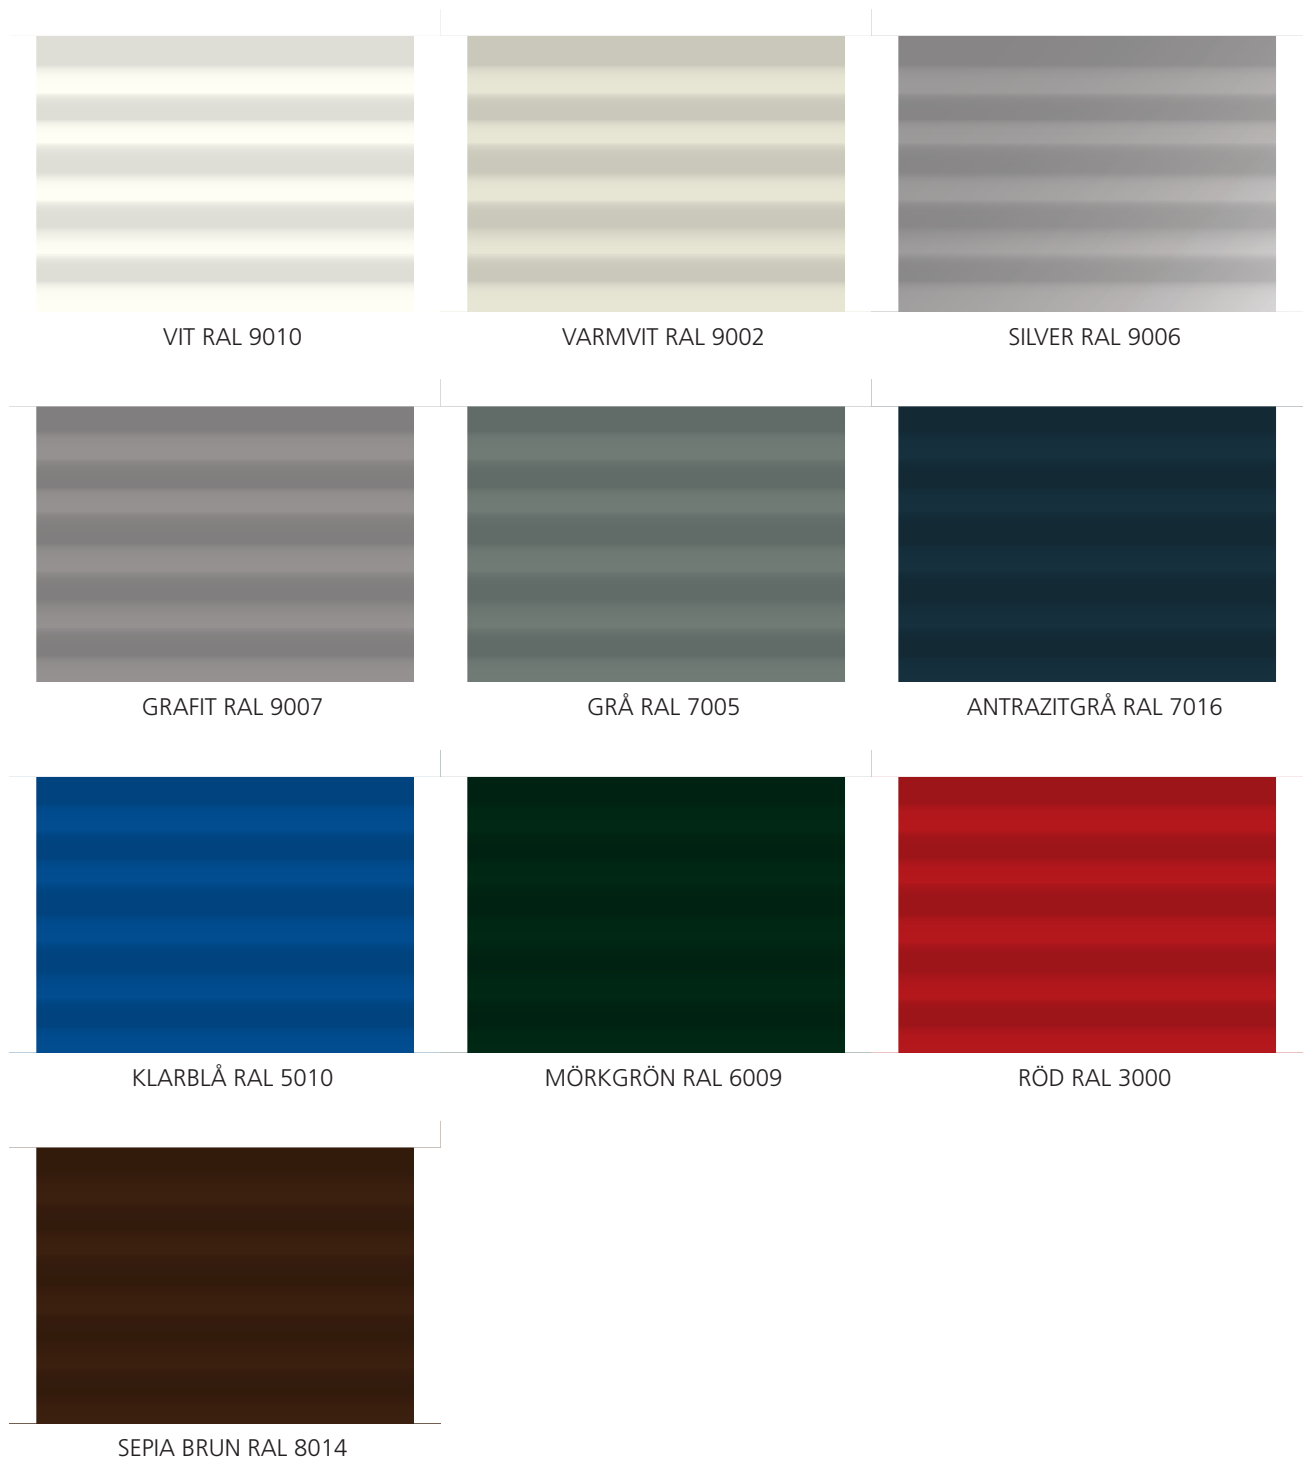

Färgsystem

Stålplåt med zinksikt, passiveringssikt, grundfärg (primer), polyesterlack 25 µm och baksidfärg 10 µm.
Insidan på porten är alltid RAL 9002.

Kulörerna på färgkartan kan avvika från de verkliga kulörerna - närmaste RAL-färg har uppgivits.
För exakta kulörprov, kontakta oss för aktuella plåtprover.