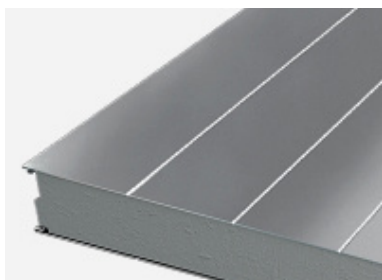

RIB 250-275