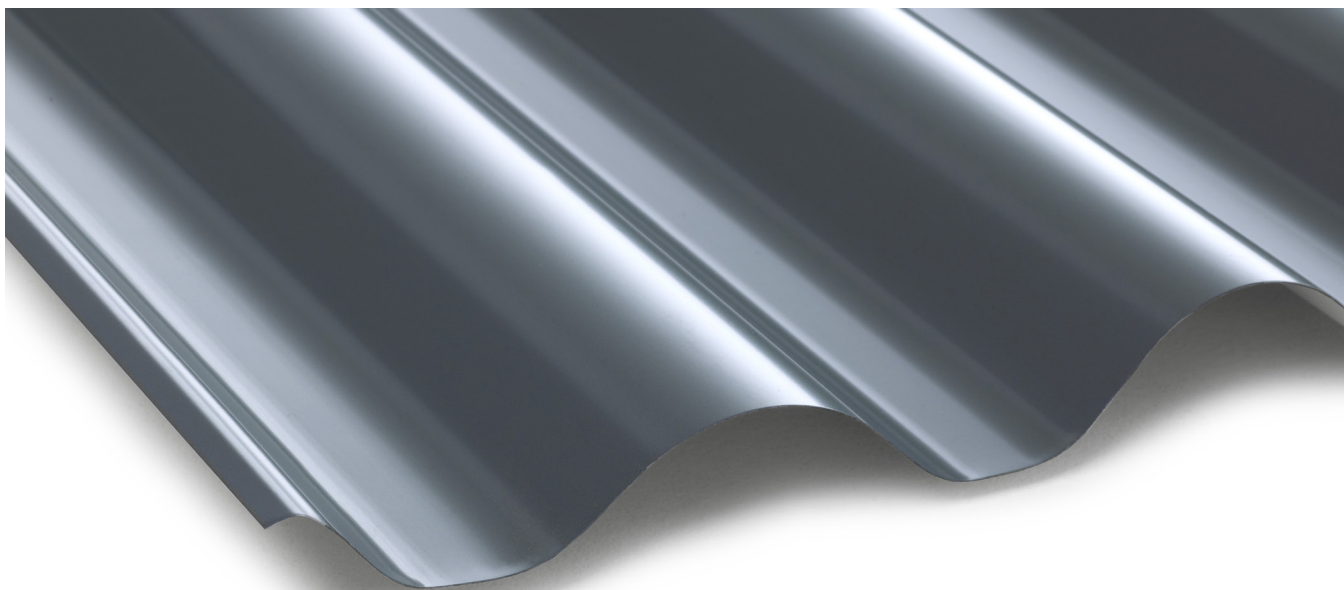

NEW YORK SILVER