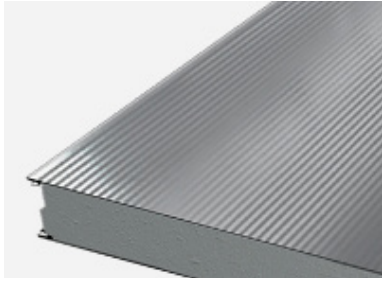

Med exklusivt premiumytskikt i metalliclack. Ett extra tåligt ytskikt från Voestalpine Colofer®. Trelagers färgsystem enligt EN 10169. Finns som tillval till samtliga plåtprofiler samt för plåtbeslag.

Färgsystem

Stålplåt med zinksikt, passiveringssikt, grundfärg (primer), polyesterlack 25 µm och baksidfärg 10 µm.
Insidan på porten är alltid RAL 9002.

Kulörerna på färgkartan kan avvika från de verkliga kulörerna - närmaste RAL-färg har uppgivits.
För exakta kulörprov, kontakta oss för aktuella plåtprover.

STANDARDKULÖRER RUUKKI SANDWICH-PANELER

Färgsystem

Polyesterlack i korrosivitetsklass C3 och UV-motstånd Ruv4.

*Kan väljas för insidan.

**Finns ej för Sandwichpaneler med mineralullsisolering.

Kulörerna på färgkartan kan avvika från de verkliga kulörerna, närmaste RAL-färg har uppgivits.
För exakta kulörprov, kontakta oss för aktuella plåtprover.

PROFILPROGRAM RUUKKI SANDWICH-PANELER - PIR

MICRO

RIB 28

LINEAR*

EMBOSED

FLAT*

PROFILPROGRAM RUUKKI SANDWICH-PANELER - MINERALULL

MICRO