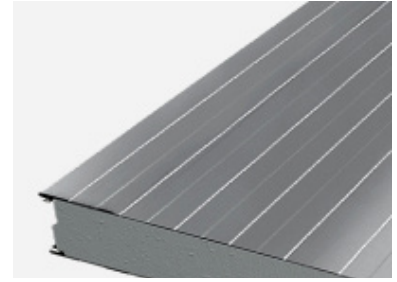

PROFILPROGRAM RUUKKI SANDWICH-PANELER - PIR

LINEAR*

PROFILPROGRAM RUUKKI SANDWICH-PANELER - MINERALULL

*Kan väljas för insidan.

**Finns ej för paneler med dold skarv.