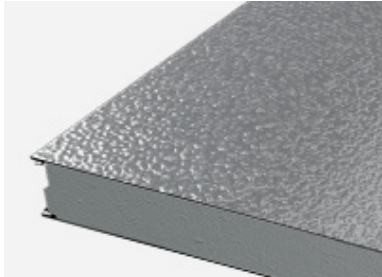

Med exklusivt premiumytskikt i metalliclack. Ett extra tåligt ytskikt från Voestalpine Colofer®. Trelagers färgsystem enligt EN 10169. Finns som tillval till samtliga plåtprofiler samt för plåtbeslag.

STANDARDKULÖRER RUUKKI SANDWICH-PANELER

Färgsystem

Polyesterlack i korrosivitetsklass C3 och UV-motstånd Ruv4.

*Kan väljas för insidan.

**Finns ej för Sandwichpaneler med mineralullsisolering.

Kulörerna på färgkartan kan avvika från de verkliga kulörerna, närmaste RAL-färg har uppgivits.
För exakta kulörprov, kontakta oss för aktuella plåtprover.

PROFILPROGRAM RUUKKI SANDWICH-PANELER - PIR

MICRO

RIB 28

LINEAR*

EMBOSED

FLAT*

PROFILPROGRAM RUUKKI SANDWICH-PANELER - MINERALULL

MICRO

RIB 28**

LINEAR*

RIB 250-275

RIB 500-550

FLAT*

*Kan väljas för insidan.

**Finns ej för paneler med dold skarv.

STANDARDKULÖRER ARCELOR SANDWICH-PANELER