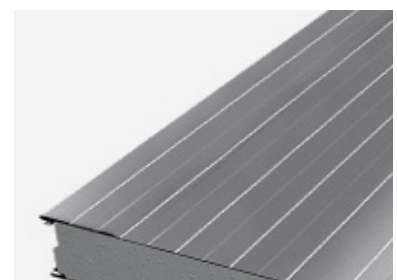

PROFILPROGRAM RUUKKI SANDWICH-PANELER - PIR

PROFILPROGRAM RUUKKI SANDWICH-PANELER - MINERALULL

LINEAR*

*Kan väljas för insidan.

**Finns ej för paneler med dold skarv.