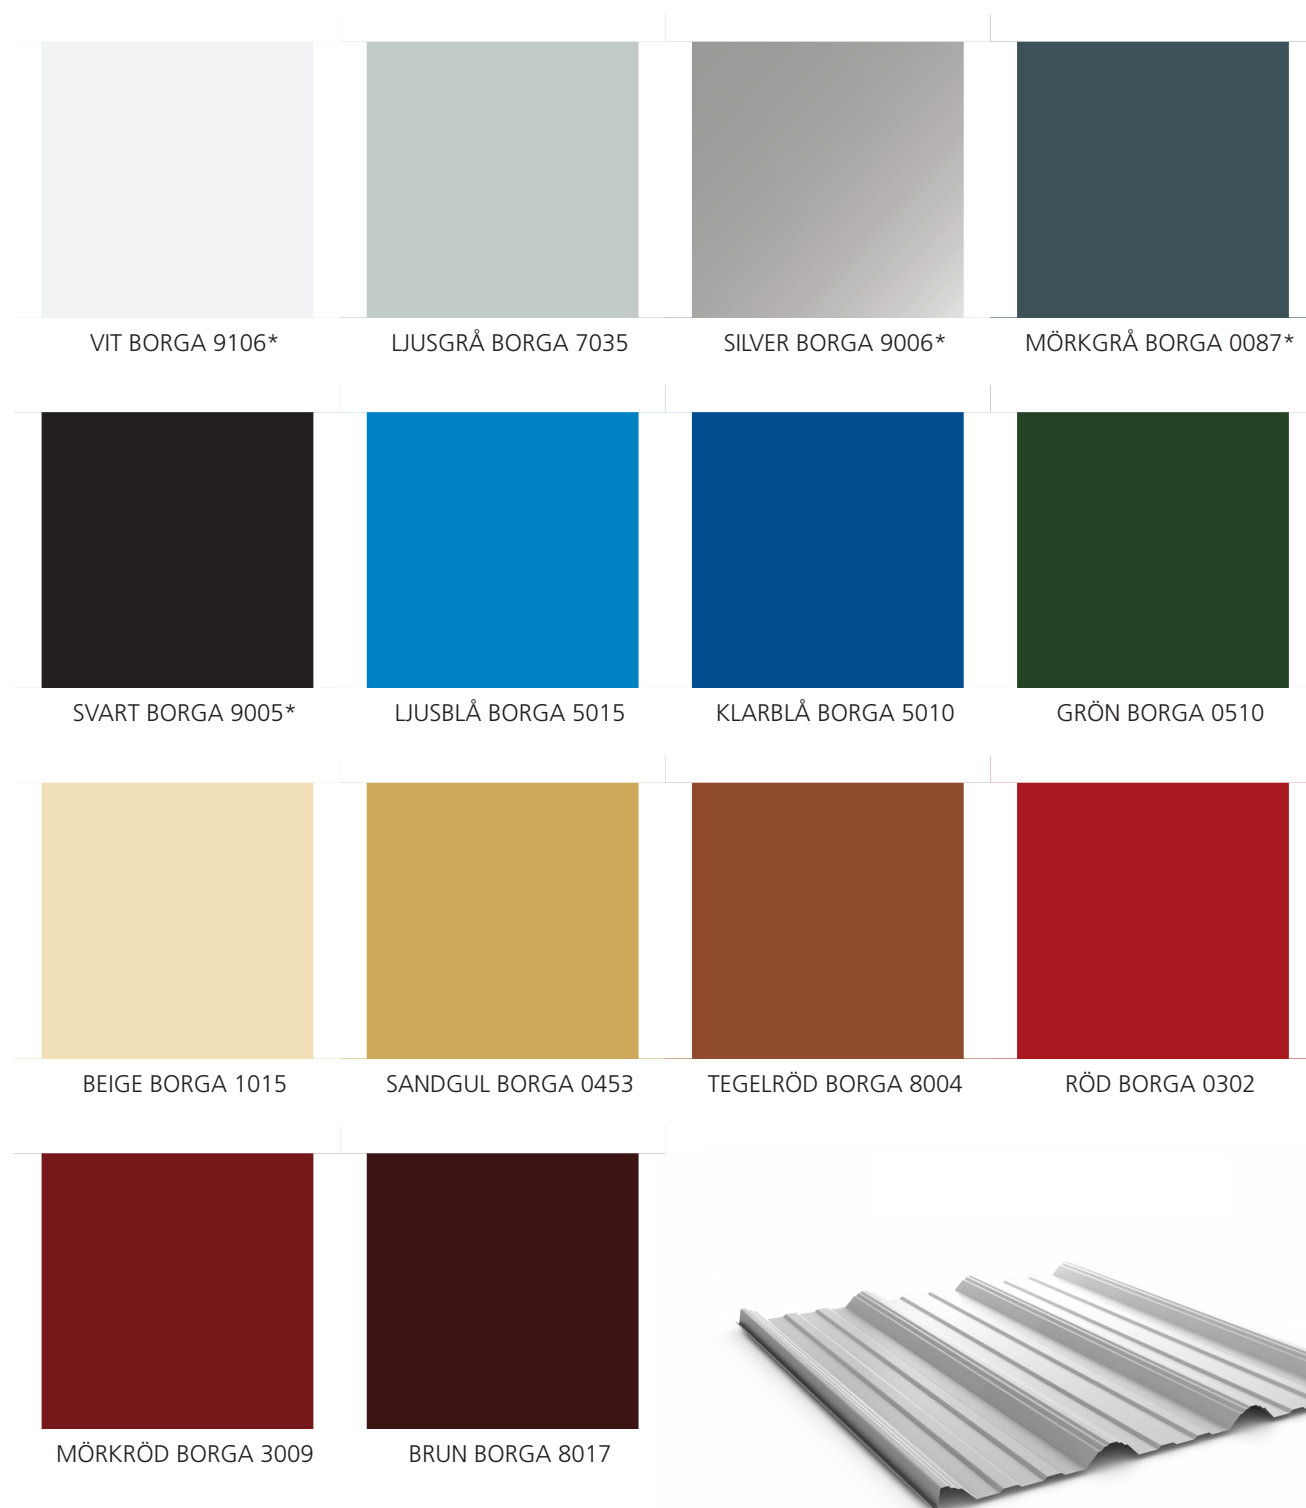

STÅLHALLAR

KULÖRPROGRAM

BORGA[®]

Bygg bekymmersfritt

STANDARDKULÖRER STÅLSTOMME

PAPYRUSVIT RAL 9018

LÄTT GRÅ RAL 7047

JÄRNGRÅ RAL 7011

Kulörerna på färgkartan kan avvika från de verkliga kulörerna - närmaste RAL-färg har uppgivits.
För exakta kulörprov, kontakta oss för aktuella plåtprover.

STANDARDKULÖRER PLÅT (TAK, VÄGGAR OCH BESLAG)

NEW YORK SILVER

DUBAI WHITE

MOSCOW GRAY

NEW YORK BLACK

MOSCOW RED

DUBAI BLUE

TOKYO VIOLET

Färgsystem

Kulörerna på färgkartan kan avvika från de verkliga kulörerna. Kulören på våra plåtprov är gällande, för exakta kulörprov, kontakta oss för aktuella plåtprover.

VIT RAL 9002*

SILVER METALLIC RAL 9006

SVART RAL 9011*