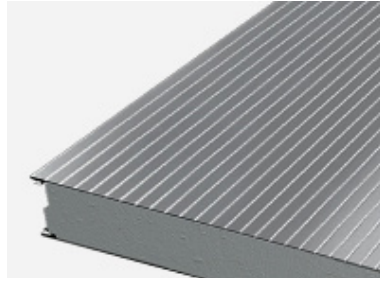

PROFILPROGRAM RUUKKI SANDWICH-PANELER - PIR

RIB 28

PROFILPROGRAM RUUKKI SANDWICH-PANELER - MINERALULL

*Kan väljas för insidan.

**Finns ej för paneler med dold skarv.